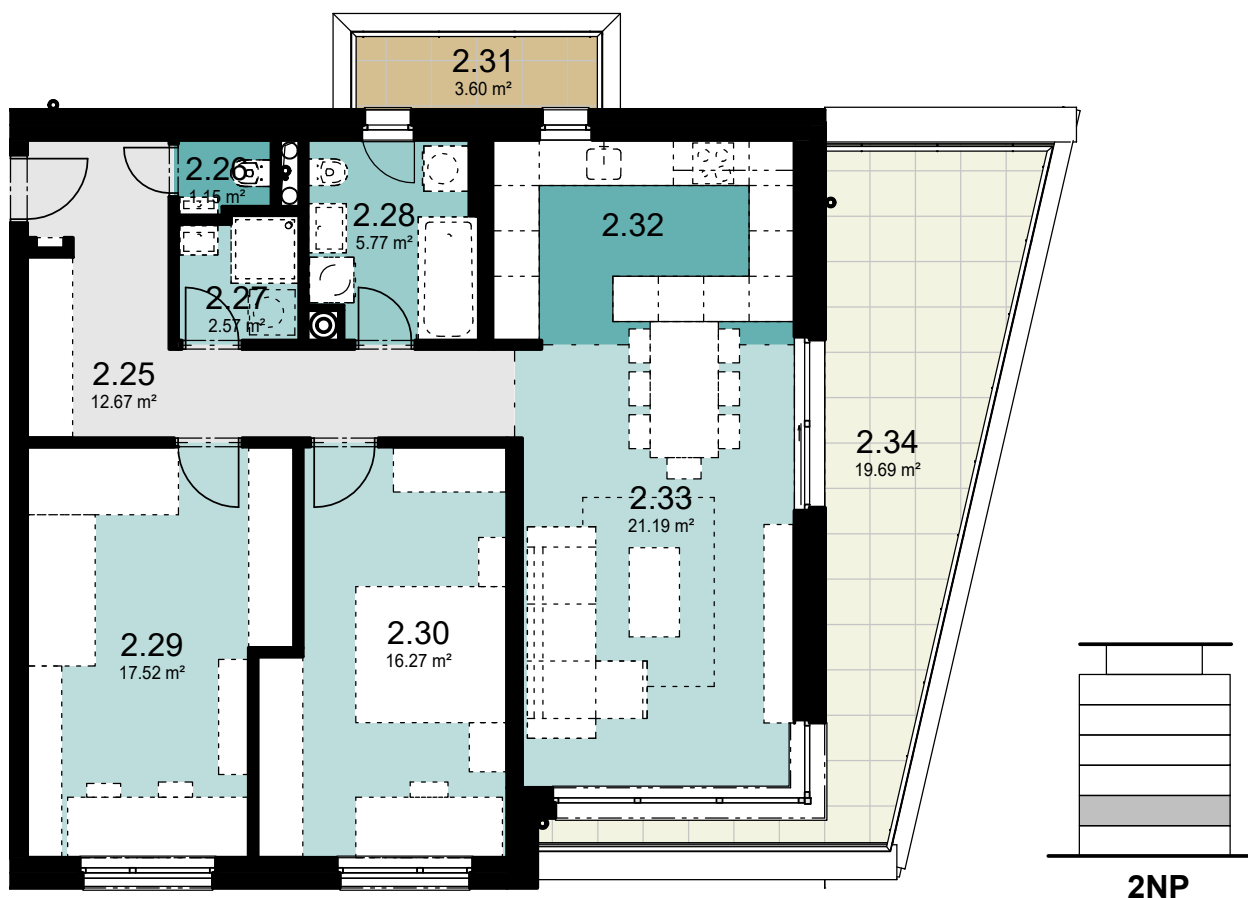

RC-Rača

Centrum

0 1m 2m 3m 4m 5m

Mierka 1:100

Apartmán 2.D		
číslo	miestnosť	plocha
2.25	Predsieň	12.67 m ²
2.26	WC	1.15 m ²
2.27	Kúpeľňa 1	2.57 m ²
2.28	Kúpeľňa 2	5.77 m ²
2.29	Izba	17.52 m ²
2.30	Izba	16.27 m ²
2.32	Kuchyňa	10.73 m ²
2.33	Obyvacia izba + jedáleň	21.19 m ²
Apartmán 2D		87.87 m ²

Apartmán 2.D - exteriér		
číslo	miestnosť	plocha
2.31	Balkón	3.60 m ²
2.34	Terasa	19.69 m ²
Apartmán 2D terasy-balkóny		23.29 m ²

Čistá vnútorná plocha aj pod priečkami	Čistá vonkajšia plocha balkon-terasa	Podlažie	Typ apartmánu	Počet izieb	Označenie apartmánu
91 m²	24 m²	2NP	3 izbový	3	2.D