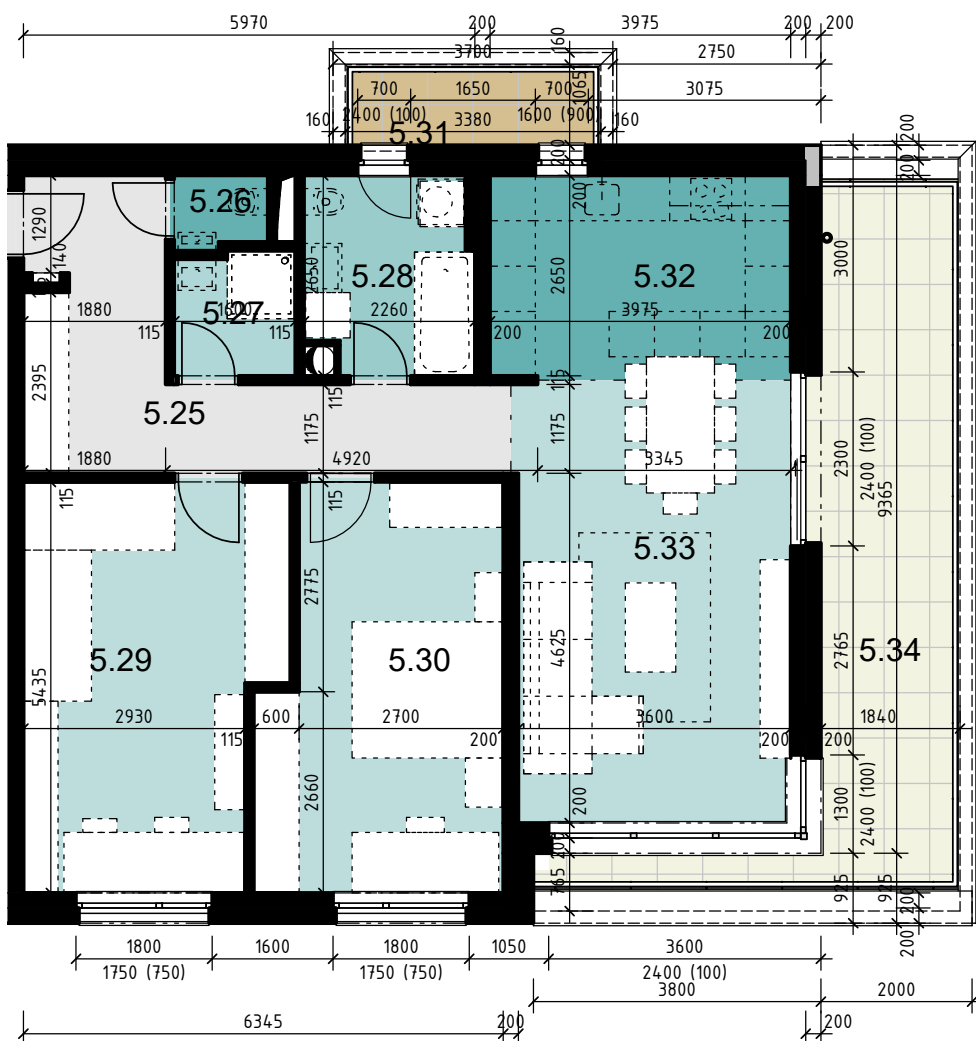

RC-Rača

Centrum

5NP

Apartmán 5.D

č.	miestnosť	plocha
5.25	Predsieň	12.67 m ²
5.26	WC	1.15 m ²
5.27	Kúpeľňa 1	2.57 m ²
5.28	Kúpeľňa 2	5.77 m ²
5.29	Izba	17.52 m ²
5.30	Izba	16.27 m ²
5.32	Kuchyňa	10.73 m ²
5.33	Obývacia izba + jedáleň	21.19 m ²
Apartmán 5D		87.87 m ²

Apartmán 5.D - exteriér

č.	miestnosť	plocha
5.31	Balkón	3.60 m ²
5.34	Terasa	19.08 m ²
Apartmán 5D balkon terasa		22.68 m ²

0 1m 2m 3m 4m 5m

Mierka 1:100

Čistá vnútorná plocha aj pod priečkami

Čistá vonkajšia plocha balkon-terasa

Podlažie

Typ apartmánu

Počet izieb

Označenie apartmánu

91 m2

23 m2

5NP

3 izbový