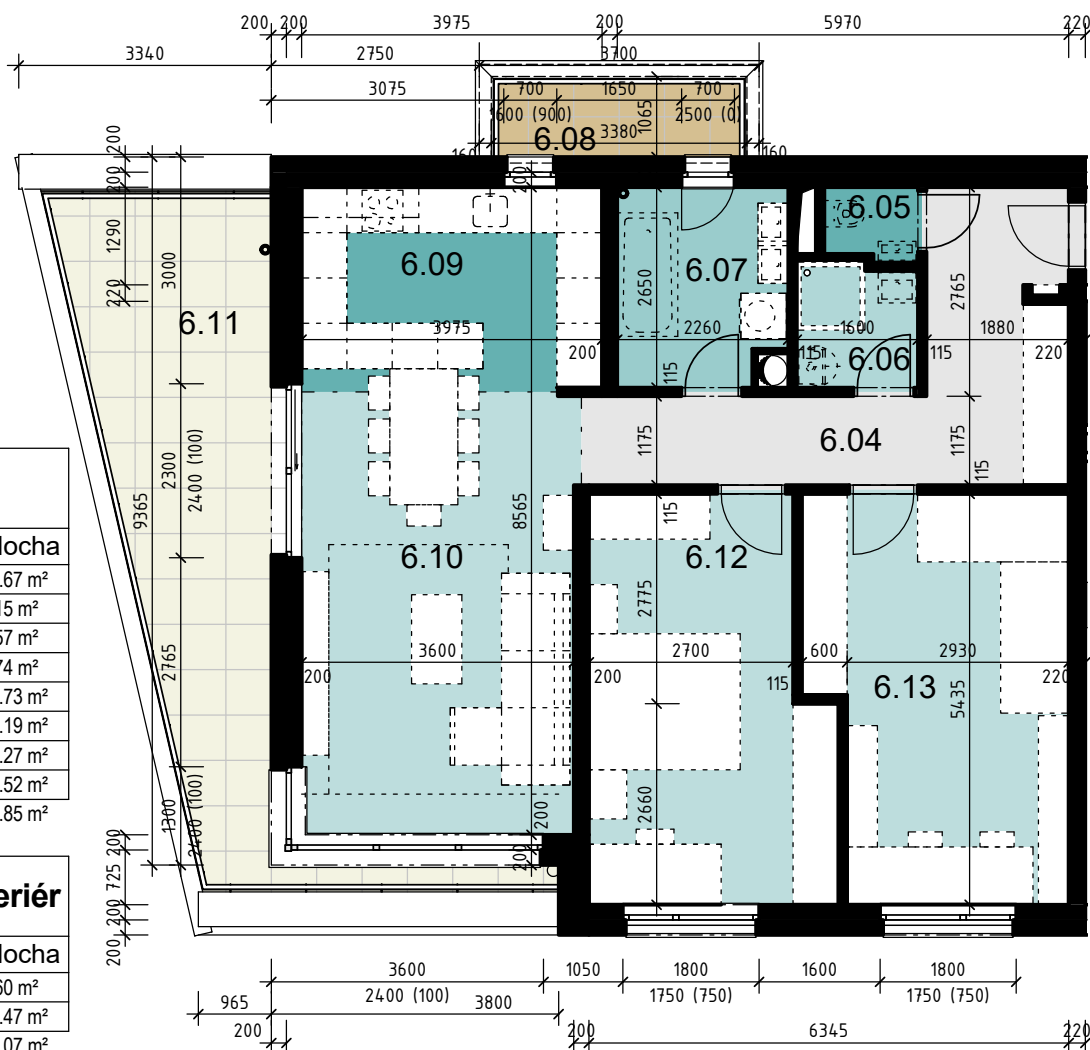

RC-Rača Centrum

6NP

Apartmán 6.A		
č.	miestnosť	plocha
6.04	Predsieň	12.67 m ²
6.05	WC	1.15 m ²
6.06	Kúpeľňa 1	2.57 m ²
6.07	Kúpeľňa 2	5.74 m ²
6.09	Kuchyňa	10.73 m ²
6.10	Obývacia izba + jedáleň	21.19 m ²
6.12	Izba	16.27 m ²
6.13	Izba	17.52 m ²
Apartmán 6A		87.85 m ²

Apartmán 6.A - exteriér		
č.	miestnosť	plocha
6.08	Balkón	3.60 m ²
6.11	Terasa	20.47 m ²
Apartmán 6A balkon terasa		24.07 m ²

0 1m 2m 3m 4m 5m
Mierka 1:100

Čistá vnútorná plocha aj pod priečkami	Čistá vonkajšia plocha balkon-terasa	Podlažie	Typ apartmánu	Počet izieb	Označenie apartmánu
91 m²	24 m²	6NP	3 izbový	3	6.A

NÁZOV STAVBY MIESTO:

"RC - Rača Centrum"
Rača, Bratislava