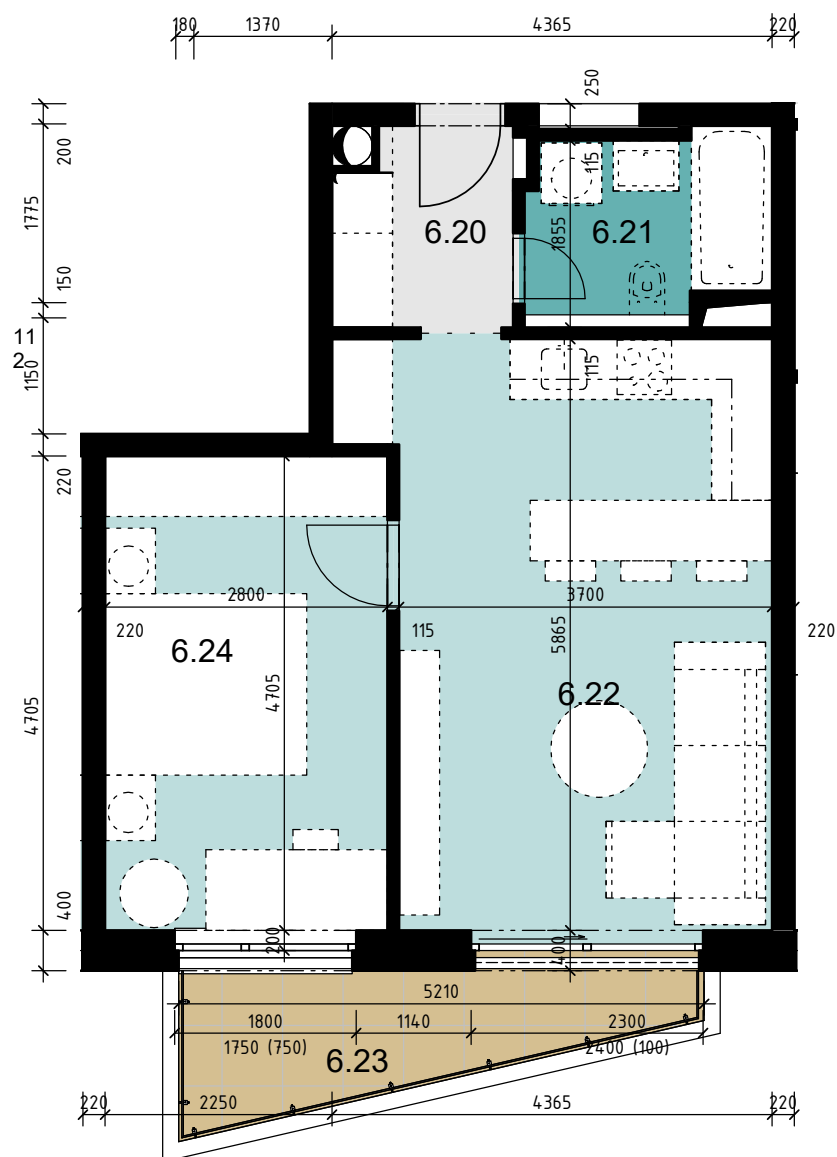

6NP

Apartmán 6.C		
číslo	miestnosť	plocha
6.20	Predsieň	3.48 m ²
6.21	Kúpeľňa, WC	4.30 m ²
6.22	Kuchyňa + obývacia izba	22.44 m ²
6.24	Izba	13.17 m ²
Apartmán 6C		43.40 m ²

Apartmán 6.C - exteriér		
číslo	miestnosť	plocha
6.23	Balkón	5.71 m ²
Apartmán 6C balkón		5.71 m ²

Mierka 1:75

Čistá vnútorná plocha aj pod priečkami	Čistá vonkajšia plocha balkon-terasa	Podlažie	Typ apartmánu	Počet izieb	Označenie apartmánu
45 m²	6 m²	6NP	2 izbový	2	6.C

Poznámka: Plochy sú zaokrúhlené na celé metre smerom nahor.