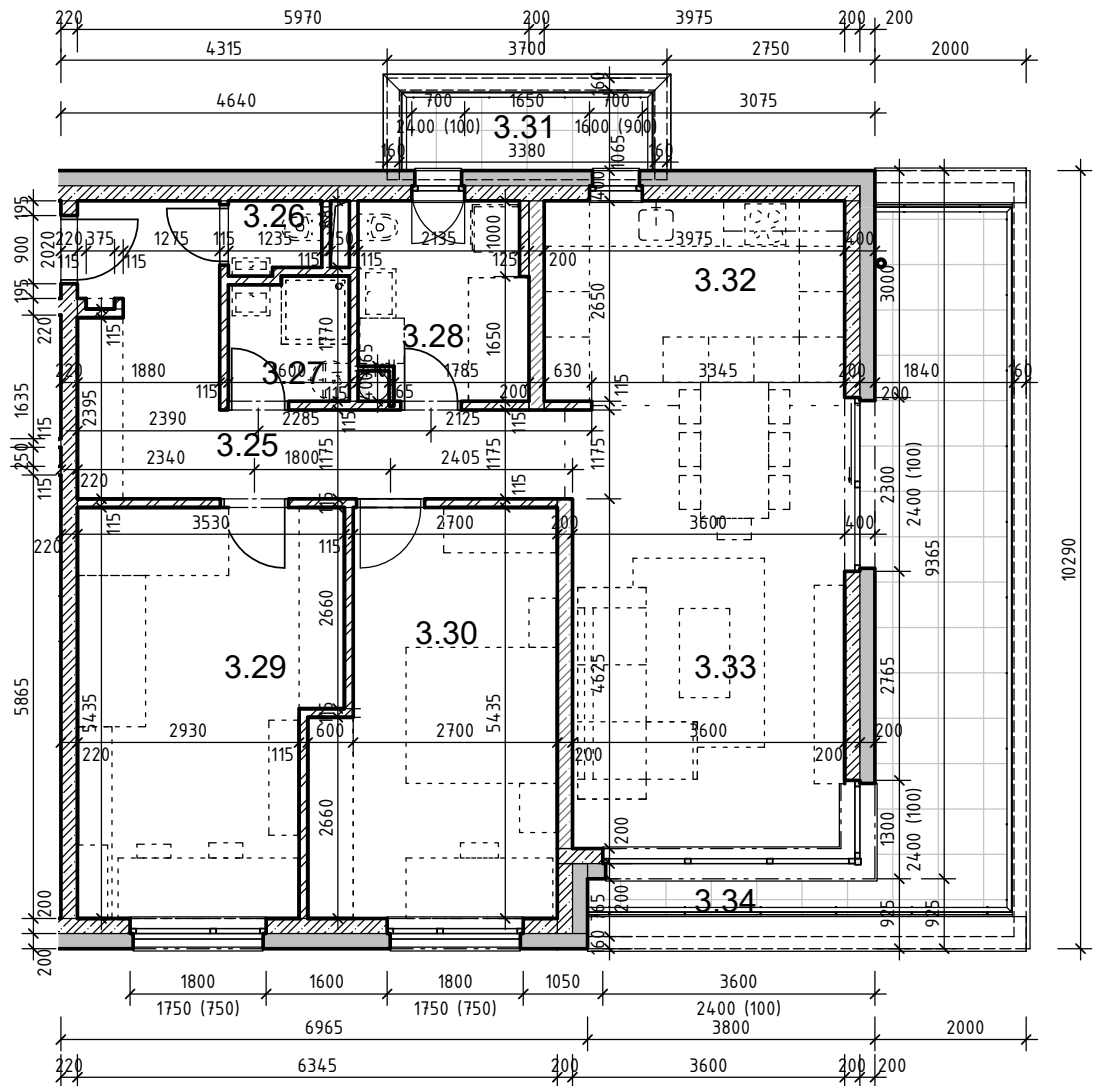

RC-Rača Centrum

3NP

Apartmán 3.D

číslo	miestnosť	plocha
3.25	Predsieň	12.67 m ²
3.26	WC	1.15 m ²
3.27	Kúpeľňa 1	2.57 m ²
3.28	Kúpeľňa 2	5.77 m ²
3.29	Izba	17.52 m ²
3.30	Izba	16.27 m ²
3.32	Kuchyňa	10.73 m ²
3.33	Obývacia izba + jedáleň	21.19 m ²
Apartmán 3D		87.87 m ²

Apartmán 3.D - ...

číslo	miestnosť	plocha
3.31	Balkón	3.60 m ²
3.34	Terasa	19.08 m ²
Apartmán 3D balkon terasa		22.68 m ²

0 1m 2m 3m 4m 5m

Mierka 1:100

Čistá vnútorná plocha aj pod priečkami	Čistá vonkajšia plocha balkon-terasa	Podlažie	Typ apartmánu	Počet izieb	Označenie apartmánu
91 m²	23 m²	3NP	3 izbový	3	3.D