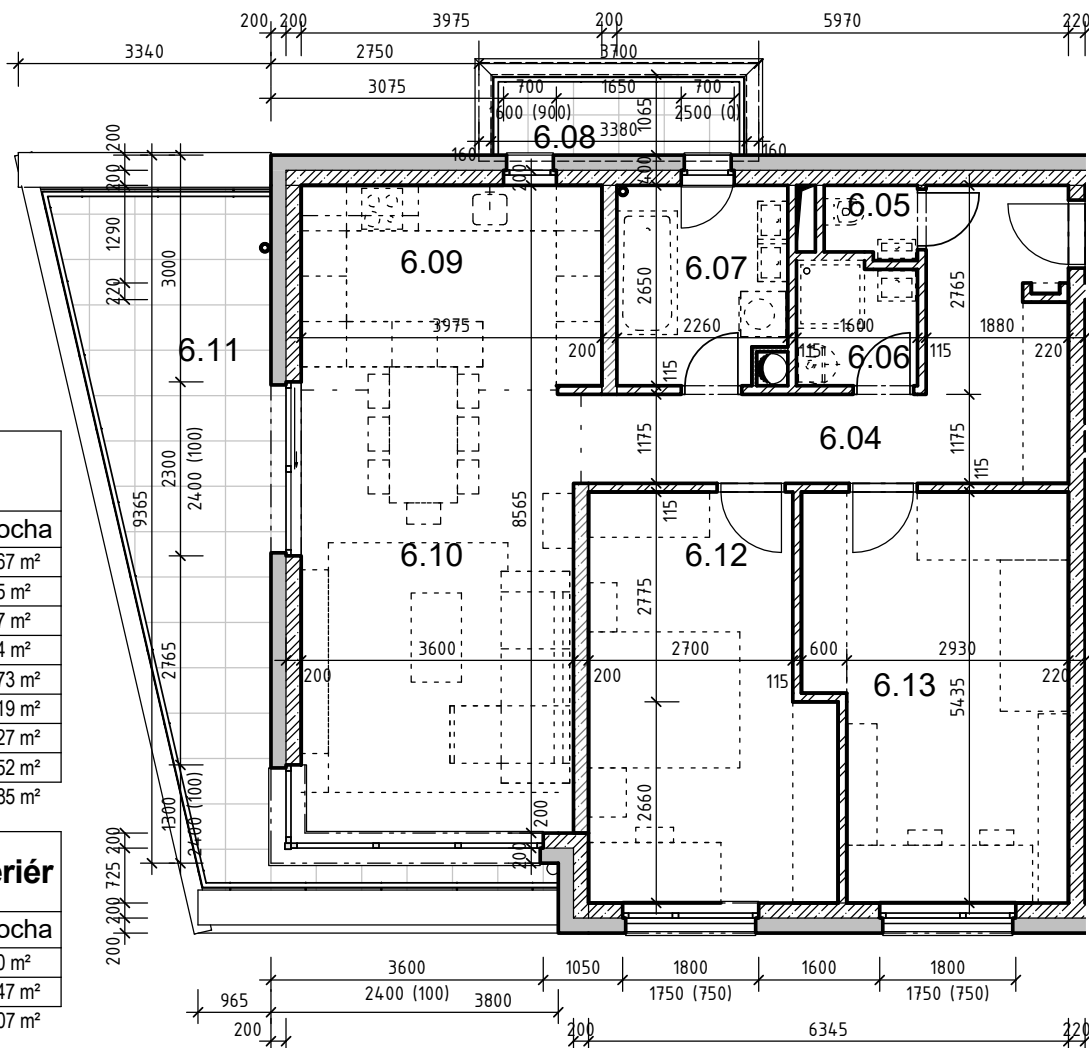

RC-Rača Centrum

6NP

Apartmán 6.A		
č.	miestnosť	plocha
6.04	Predsieň	12.67 m ²
6.05	WC	1.15 m ²
6.06	Kúpeľňa 1	2.57 m ²
6.07	Kúpeľňa 2	5.74 m ²
6.09	Kuchyňa	10.73 m ²
6.10	Obyvacia izba + jedáleň	21.19 m ²
6.12	Izba	16.27 m ²
6.13	Izba	17.52 m ²
Apartmán 6A		87.85 m ²

Apartmán 6.A - exteriér		
č.	miestnosť	plocha
6.08	Balkón	3.60 m ²
6.11	Terasa	20.47 m ²
Apartmán 6A balkon terasa		24.07 m ²

0 1m 2m 3m 4m 5m

Mierka 1:100

Čistá vnútorná plocha aj pod priečkami	Čistá vonkajšia plocha balkon-terasa	Podlažie	Typ apartmánu	Počet izieb	Označenie apartmánu
91 m²	24 m²	6NP	3 izbový	3	6.A