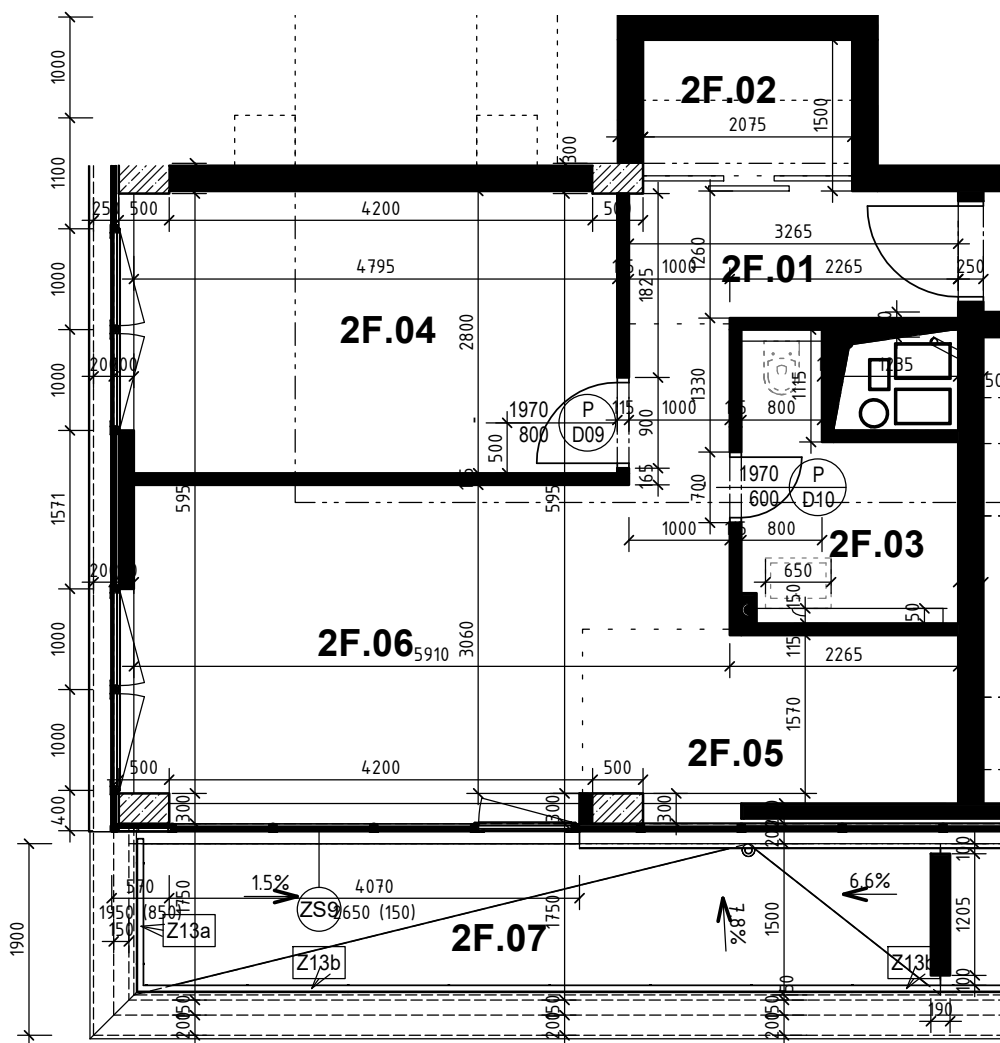

Priestor 2.F		
Číslo	Miestnosť	Plocha m ²
Priestor 2F		
2F.01	Chodba	4.50 m ²
2F.02	Sklad	2.80 m ²
2F.03	Socialne zariadenie	4.08 m ²
2F.04	kancelária 1	13.43 m ²
Priestor 2F		24.81 m ²

Priestor 2.F - exterie		
Číslo	Miestnosť	Plocha m ²
Priestor 2F.terasa		
2F.07	terasa	11.92 m ²
Priestor 2F.terasa		11.92 m ²

0 1m 2m 3m 4m 5m

Mierka 1:75

Čistá vnútorná plocha aj pod priečkami Čistá vonkajšia plocha balkon-terasa Podlažie Počet kancelárií Označenie priestoru

50 m²

12 m²

2NP

2

2.F

NÁZOV STAVBY MIESTO:

"RC - Rača Centrum"
Rača, Bratislava