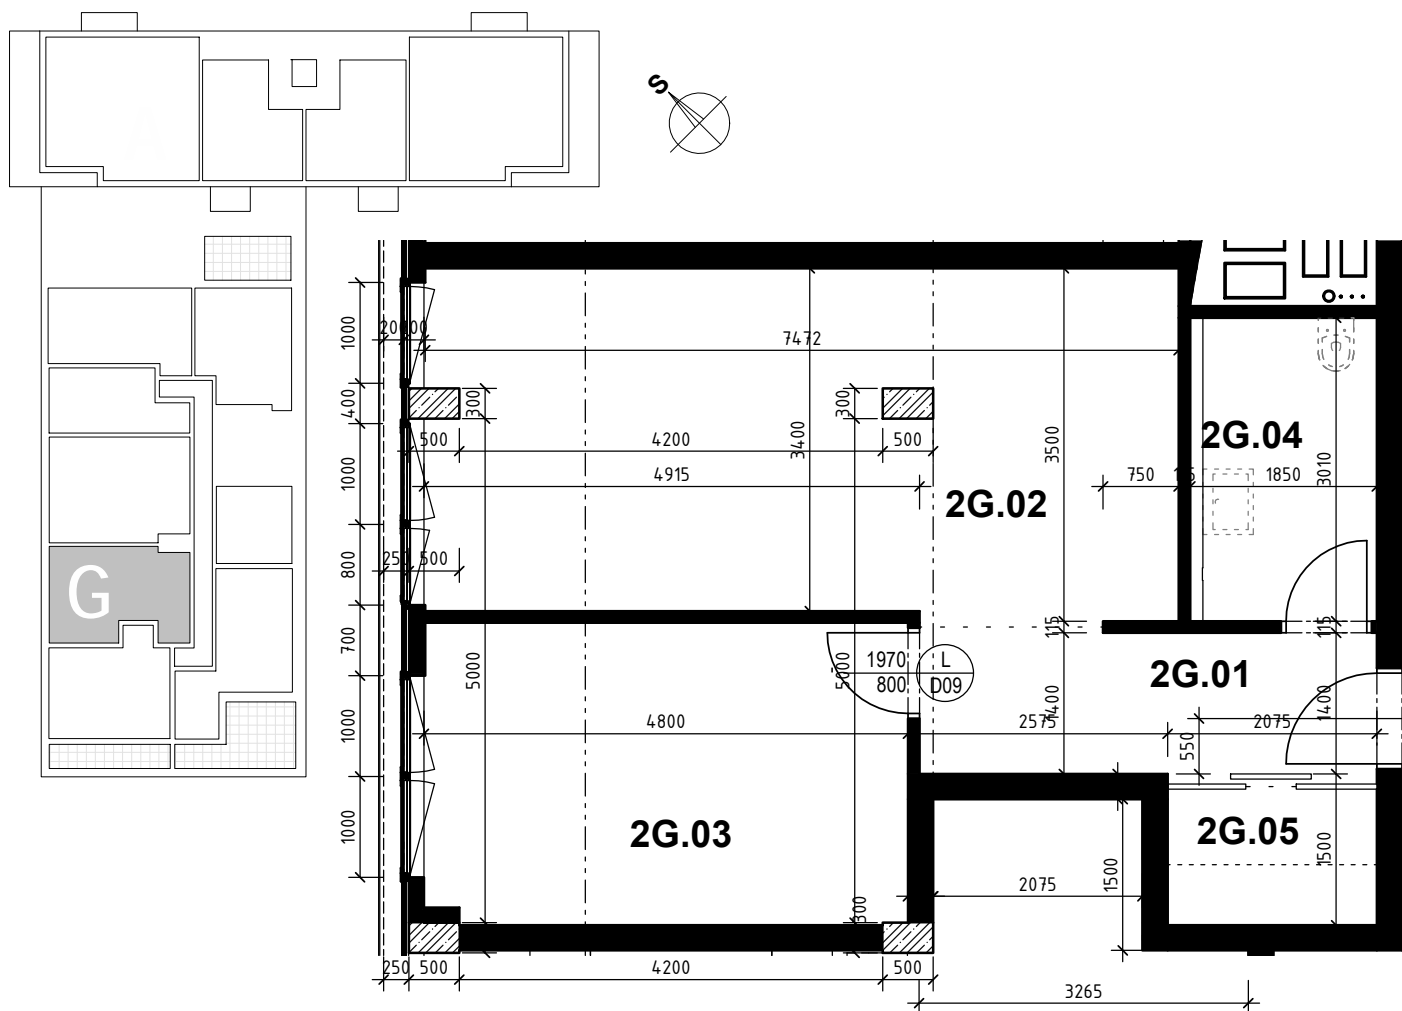

RC-Rača Centrum

Priestor 2.G		
Číslo	Miestnosť	Plocha m ²

Priestor 2G

2G.01	Chodba	6.73 m ²
2G.02	kancelária 1	25.56 m ²
2G.03	kancelaria 2	14.34 m ²
2G.04	Socialne zariadenie	5.57 m ²
2G.05	Sklad	2.85 m ²

Priestor 2G 55.05 m²

2NP

Mierka 1:75

Čistá vnútorná plocha aj pod priečkami

Čistá vonkajšia plocha balkon-terasa

Podlažie

Počet kancelárií

Označenie priestoru

56 m²

0 m²

2NP

2

2.G

Poznámka: Plochy sú zaokrúhlené na celé metre smerom nahor.

developer: EK-INVEST s.r.o. Kontakt predaj: 0905 707 135, 0905 707 132

architekt: www.budinsky-partners.sk **Budinsky & Partners**
Architecture studio