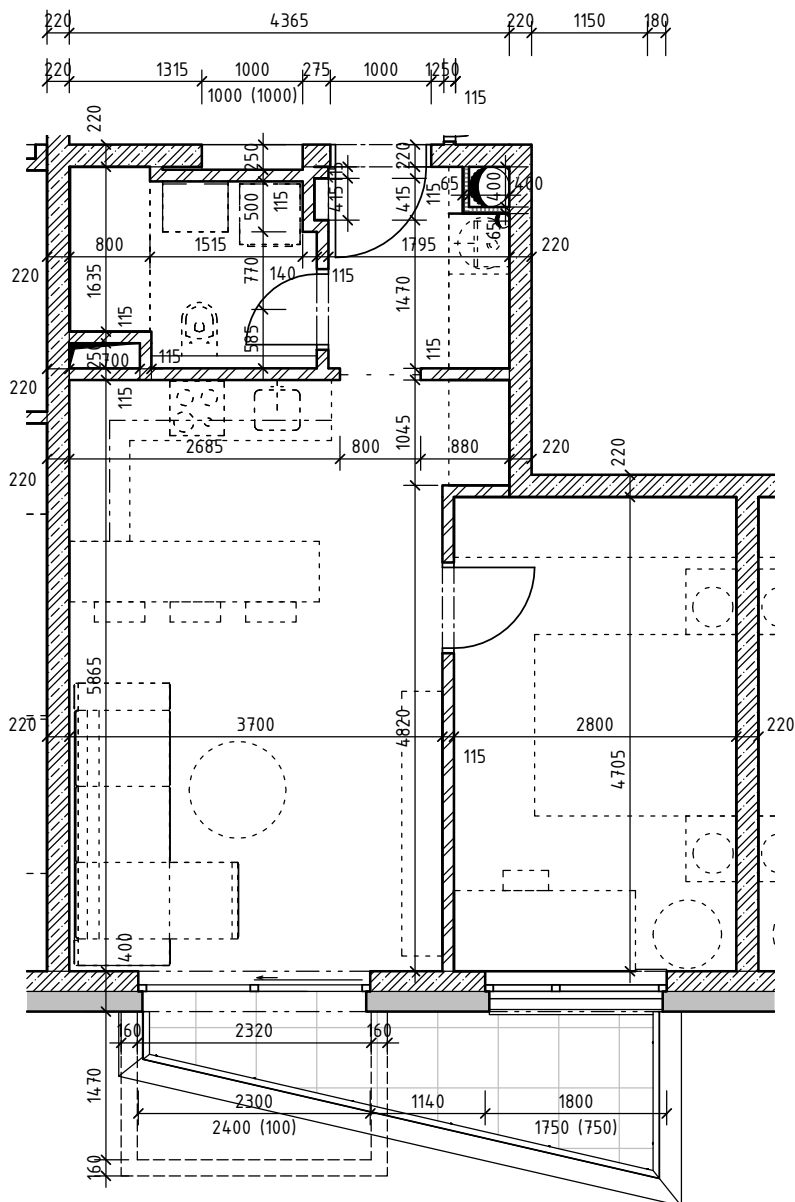

RC-Rača Centrum

3NP

Apartmán 3.B		
číslo	miestnosť	plocha
3B.01	Vstup šatník	3.48 m ²
3B.02	Obývacia izba jedáleň kuchyňa	22.44 m ²
3B.03	Spáľňa	13.17 m ²
3B.04	Kúpeľňa	4.30 m ²
Apartmán 3B		43.40 m ²

Apartmán 3.B - exteriér		
číslo	miestnosť	plocha
3B.b1	Balkón	5.71 m ²
Apartmán 3B balkón		5.71 m ²

Mierka 1:75

Čistá vnútorná plocha aj pod priečkami	Čistá vonkajšia plocha balkon-terasa	Podlažie	Typ apartmánu	Počet izieb	Označenie apartmánu
45 m²	6m²	3NP	2 izbový	2	3B

Poznámka: Plochy sú zaokrúhlené na celé metre smerom nahor.