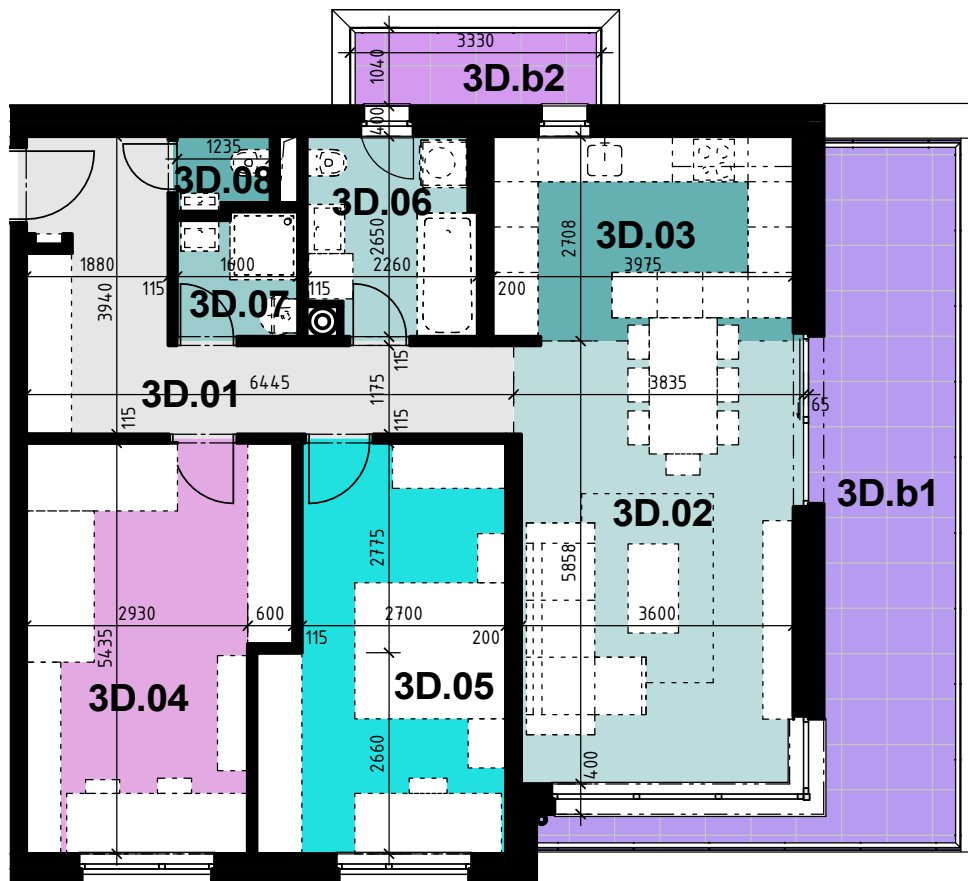

RC-Rača Centrum

3NP

Apartmán 3.D

číslo	miestnosť	plocha
3D.01	Predsieň	12.67 m ²
3D.02	Obývacia izba + jedáleň	21.19 m ²
3D.03	Kuchyňa	10.73 m ²
3D.04	Izba 1	17.52 m ²
3D.05	Izba 2	16.27 m ²
3D.06	Kúpeľňa 1	5.77 m ²
3D.07	Kúpeľňa 2	2.57 m ²
3D.08	WC	1.15 m ²

Apartmán 3D 87.87 m²

Apartmán 3.D -...

číslo	miestnosť	plocha
3D.b1	Balkón1	19.08 m ²
3D.b2	Balkón2	3.60 m ²

Apartmán 3D balkon 22.68 m²

0 1m 2m 3m 4m 5m

Mierka 1:100

Čistá vnútorná plocha aj pod priečkami

Čistá vonkajšia plocha balkon-terasa

Podlažie

Typ apartmánu

Počet izieb

Označenie apartmánu

91 m2

23 m2

4NP

3 izbový