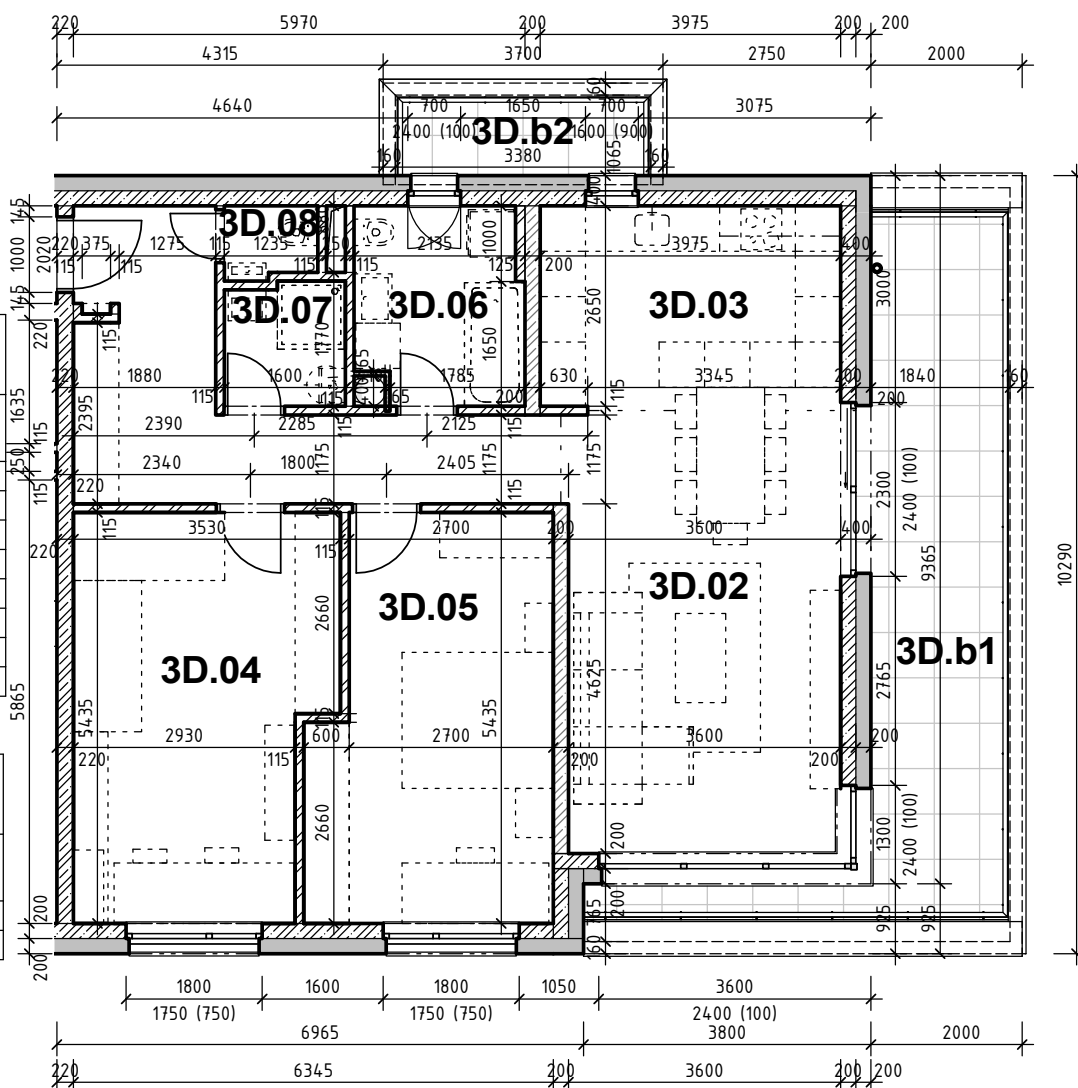

RC-Rača

Centrum

3NP

Apartmán 3.D

číslo	miestnosť	plocha
3D.01	Predsieň	12.67 m ²
3D.02	Obývacia izba + jedáleň	21.19 m ²
3D.03	Kuchyňa	10.73 m ²
3D.04	Izba 1	17.52 m ²
3D.05	Izba 2	16.27 m ²
3D.06	Kúpeľňa 1	5.77 m ²
3D.07	Kúpeľňa 2	2.57 m ²
3D.08	WC	1.15 m ²
Apartmán 3D		87.87 m ²

Apartmán 3.D - ...

číslo	miestnosť	plocha
3D.b1	Balkón1	19.08 m ²
3D.b2	Balkón2	3.60 m ²
Apartmán 3D balkón		22.68 m ²

0 1m 2m 3m 4m 5m

Mierka 1:100

Čistá vnútorná plocha aj pod priečkami	Čistá vonkajšia plocha balkon-terasa	Podlažie	Typ apartmánu	Počet izieb	Označenie apartmánu
91 m²	23 m²	3NP	3 izbový	3	3.D