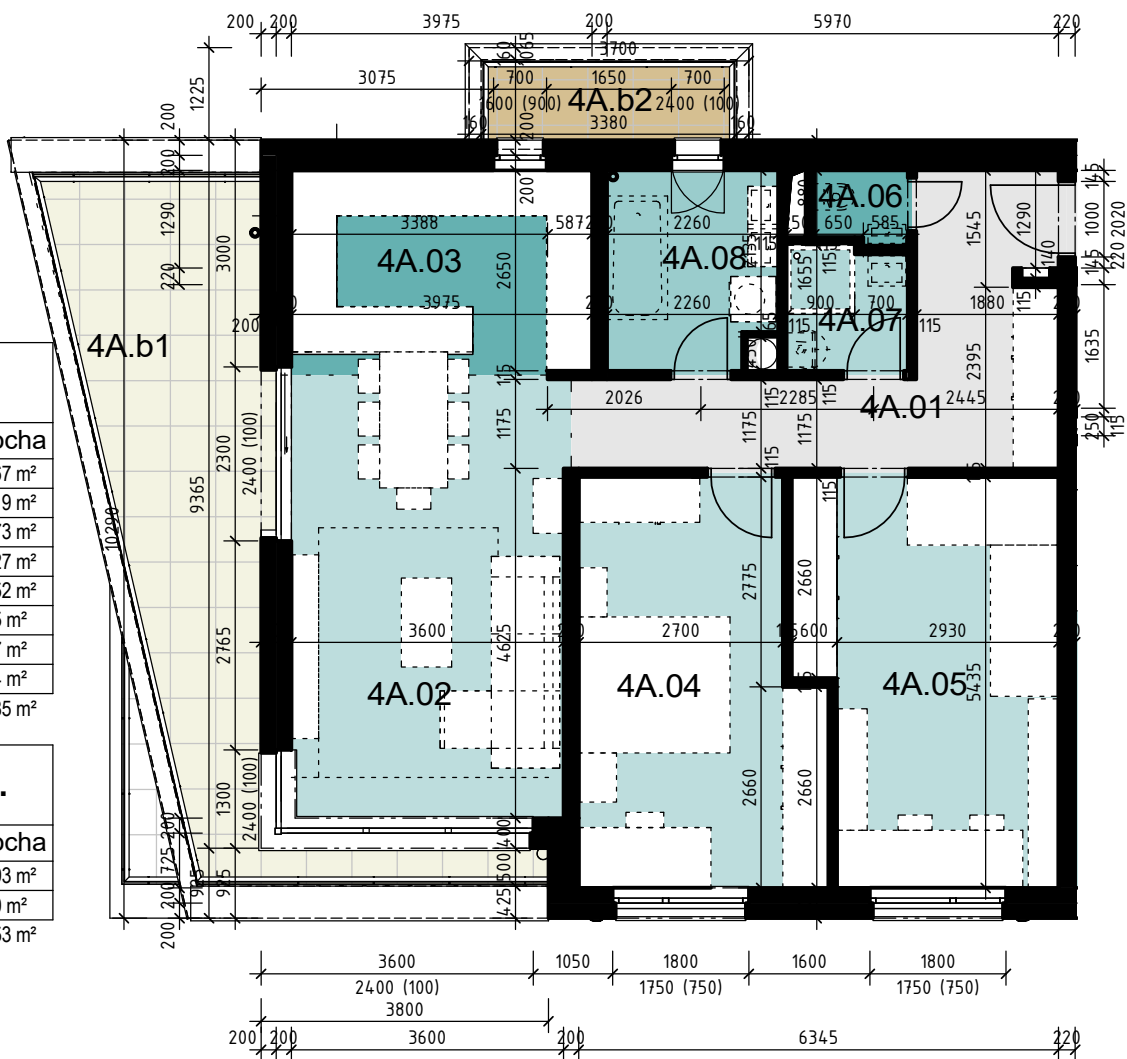

RC-Rača

Centrum

4NP

Apartmán 4.A

č.	miestnosť	plocha
4A.01	Predsieň	12.67 m ²
4A.02	Obytná izba + jedáleň	21.19 m ²
4A.03	Kuchyňa	10.73 m ²
4A.04	Izba	16.27 m ²
4A.05	Izba	17.52 m ²
4A.06	WC	1.15 m ²
4A.07	Kúpeľňa 1	2.57 m ²
4A.08	Kúpeľňa 2	5.74 m ²

Apartmán 4A 87.85 m²

Apartmán 4.A -..

č.	miestnosť	plocha
4A.b1	Terasa	19.93 m ²
4A.b2	Balkón	3.60 m ²

Apartmán 4A balkon terasa 23.53 m²

0 1m 2m 3m 4m 5m

Mierka 1:100

Čistá vnútorná plocha aj pod priečkami

Čistá vonkajšia plocha balkon-terasa

Podlažie

Typ apartmánu

Počet izieb

Označenie apartmánu

91 m²

24 m²

4NP