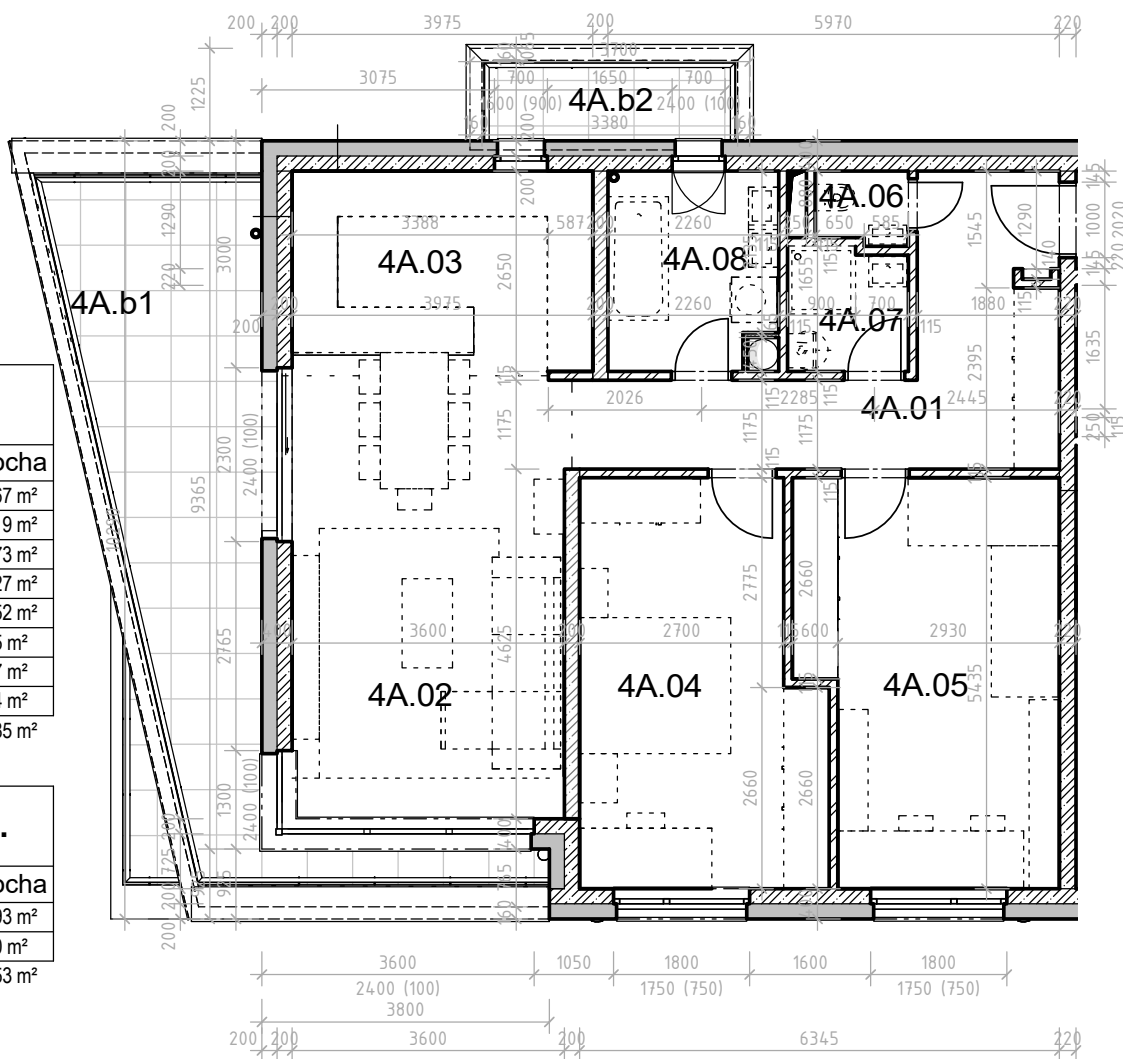

RC-Rača Centrum

4NP

Apartmán 4.A

č.	miestnosť	plocha
4A.01	Predsieň	12.67 m ²
4A.02	Obývacia izba + jedáleň	21.19 m ²
4A.03	Kuchyňa	10.73 m ²
4A.04	Izba	16.27 m ²
4A.05	Izba	17.52 m ²
4A.06	WC	1.15 m ²
4A.07	Kúpeľňa 1	2.57 m ²
4A.08	Kúpeľňa 2	5.74 m ²
Apartmán 4A		87.85 m ²

Apartmán 4.A -...

č.	miestnosť	plocha
4A.b1	Terasa	19.93 m ²
4A.b2	Balkón	3.60 m ²
Apartmán 4A balkon terasa		23.53 m ²

0 1m 2m 3m 4m 5m
Mierka 1:100

Čistá vnútorná plocha aj pod priečkami	Čistá vonkajšia plocha balkon-terasa	Podlažie	Typ apartmánu	Počet izieb	Označenie apartmánu
91 m²	24 m²	4NP	3 izbový	3	4.A