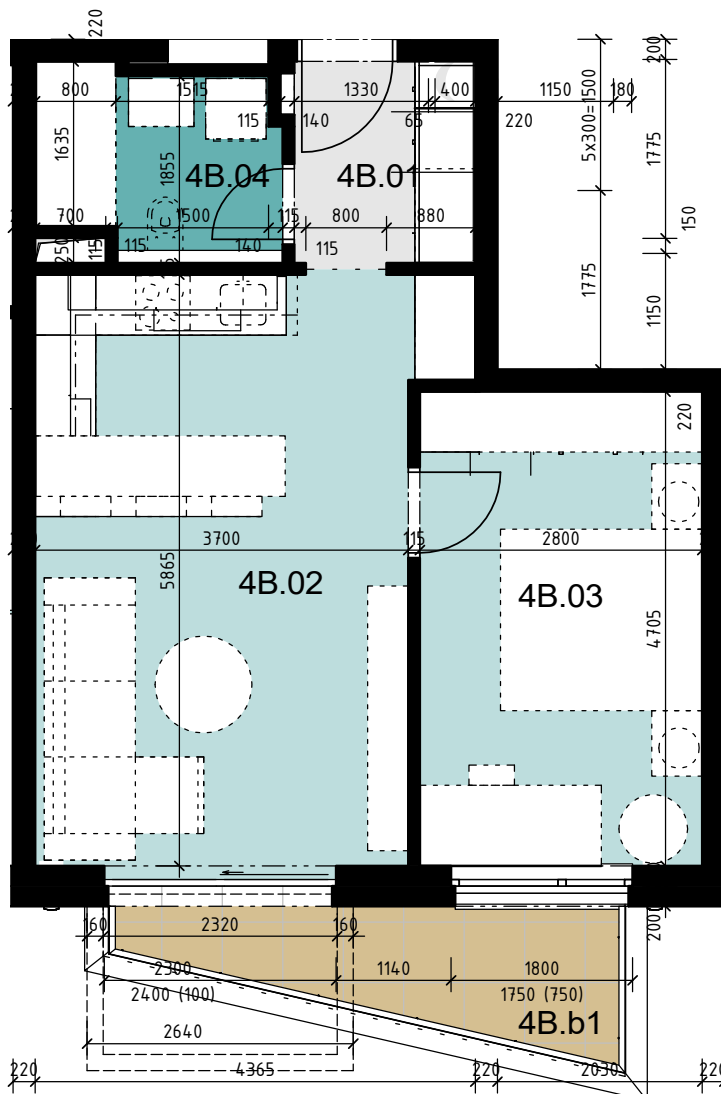

4NP

Apartmán 4.B		
číslo	miestnosť	plocha
4B.01	Predsieň	3.48 m ²
4B.02	Kuchyňa + obývacia izba	22.44 m ²
4B.03	Izba	13.17 m ²
4B.04	Kúpeľňa, WC	4.30 m ²
Apartmán 4B		43.40 m ²

Apartmán 4.B - exteriér		
číslo	miestnosť	plocha
4B.b1	Balkón	5.65 m ²
Apartmán 4B balkón		5.65 m ²

0 1m 2m 3m 4m 5m

Mierka 1:75

Čistá vnútorná plocha aj pod priečkami	Čistá vonkajšia plocha balkon-terasa	Podlažie	Typ apartmánu	Počet izieb	Označenie apartmánu
45 m²	6m²	4NP	2 izbový	2	4.B

Poznámka: Plochy sú zaokrúhlené na celé metre smerom nahor.