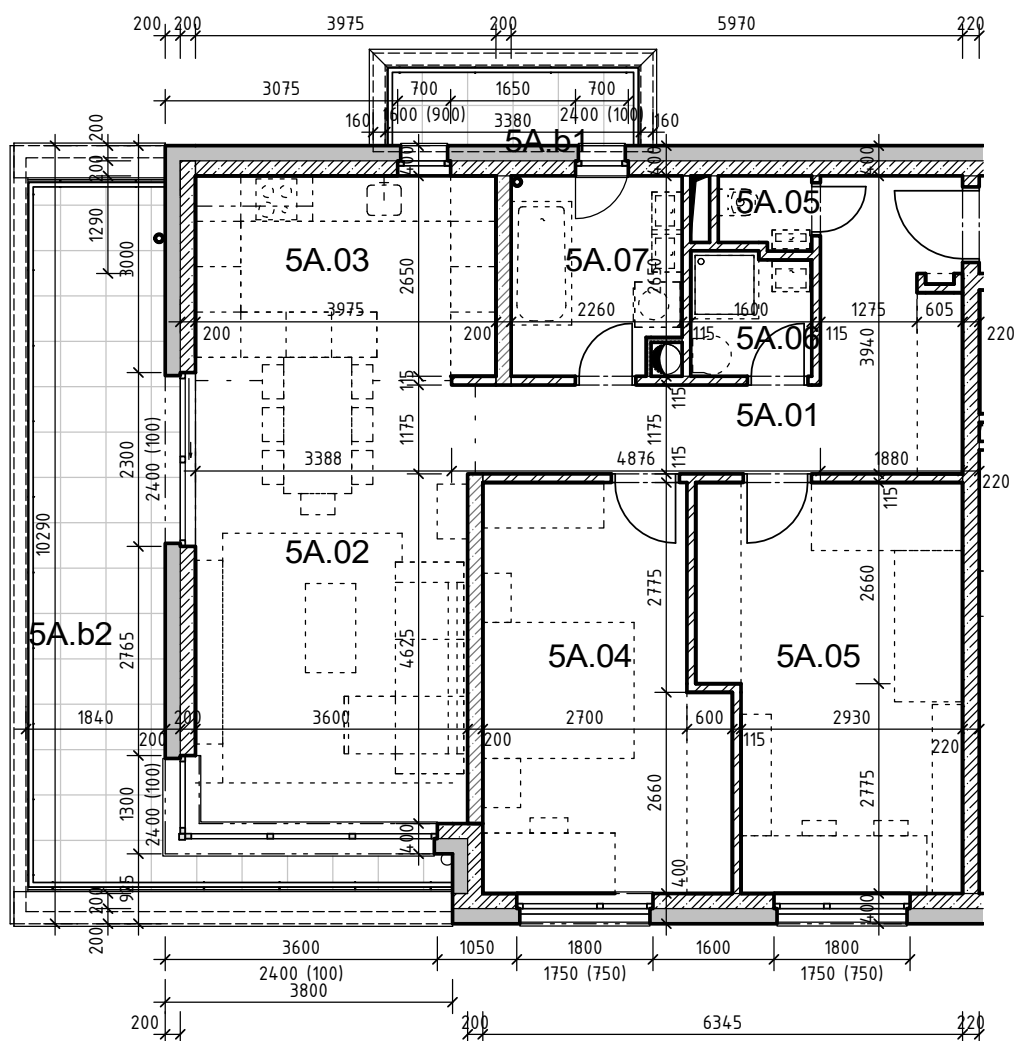

RC-Rača Centrum

5NP

Apartmán 5.A

č.	miestnosť	plocha
5A.01	Predsieň	12.67 m ²
5A.02	Obývacia izba + jedáleň	21.19 m ²
5A.03	Kuchyňa	10.73 m ²
5A.04	Izba	16.27 m ²
5A.05	Izba	17.52 m ²
5A.05	WC	1.15 m ²
5A.06	Kúpeľňa 1	2.57 m ²
5A.07	Kúpeľňa 2	5.74 m ²
Apartmán 5A		87.85 m ²

Apartmán 5.A -...

č.	miestnosť	plocha
5A.b1	Balkón	3.60 m ²
5A.b2	Terasa	17.28 m ²
Apartmán 5A balkon		20.88 m ²

0 1m 2m 3m 4m 5m
Mierka 1:100

Čistá vnútorná plocha aj pod priečkami	Čistá vonkajšia plocha balkon-terasa	Podlažie	Typ apartmánu	Počet izieb	Označenie apartmánu
91 m2	21 m2	5NP	3 izbový	3	5.A