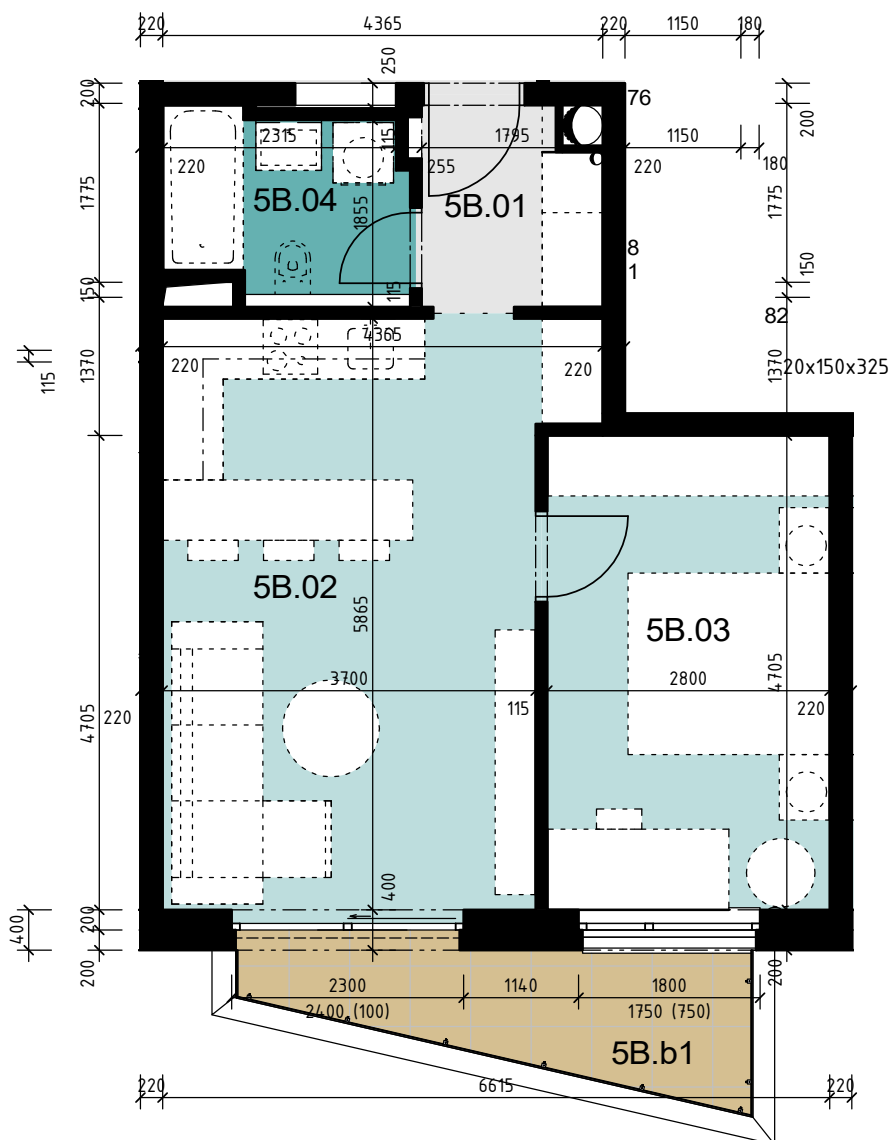

Apartmán 5.B		
číslo	miestnosť	plocha
5B.01	Predsieň	3.48 m ²
5B.02	Kuchyňa + obývacia izba	22.44 m ²
5B.03	Izba	13.17 m ²
5B.04	Kúpeľňa, WC	4.30 m ²
Apartmán 5B		43.40 m ²

Apartmán 5.B - exteriér		
číslo	miestnosť	plocha
5B.b1	Balkón	5.71 m ²
Apartmán 5B balkón		5.71 m ²

0 1m 2m 3m 4m 5m

Mierka 1:75

Čistá vnútorná plocha aj pod priečkami	Čistá vonkajšia plocha balkon-terasa	Podlažie	Typ apartmánu	Počet izieb	Označenie apartmánu
45 m²	6 m²	5NP	2 izbový	2	5.B

Poznámka: Plochy sú zaokrúhlené na celé metre smerom nahor.