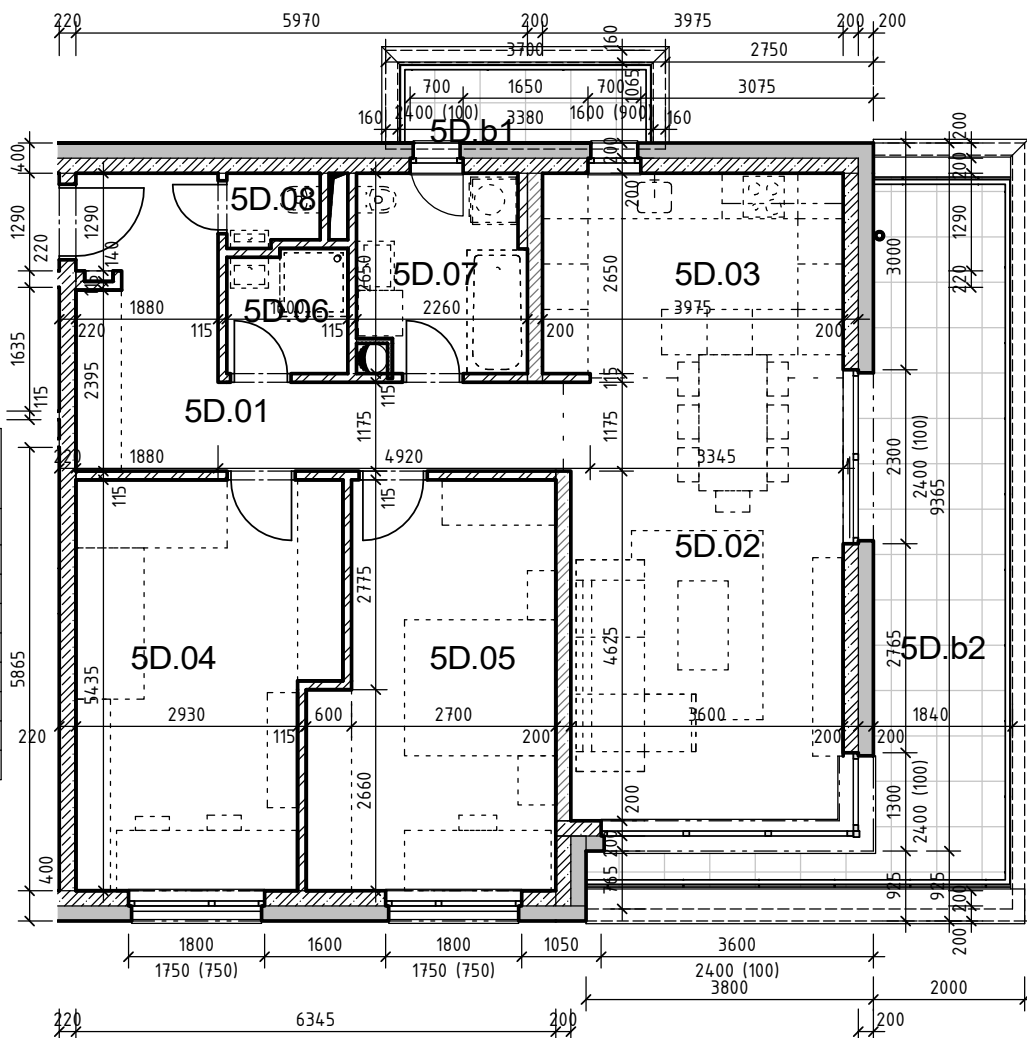

RC-Rača

Centrum

5NP

Apartmán 5.D

č.	miestnosť	plocha
5D.01	Predsieň	12.67 m ²
5D.02	Obývacia izba + jedáleň	21.19 m ²
5D.03	Kuchyňa	10.73 m ²
5D.04	Izba	17.52 m ²
5D.05	Izba	16.27 m ²
5D.06	Kúpeľňa 1	2.57 m ²
5D.07	Kúpeľňa 2	5.77 m ²
5D.08	WC	1.15 m ²

Apartmán 5D 87.87 m²

Apartmán 5.D -...

č.	miestnosť	plocha
5D.b1	Balkón	3.60 m ²
5D.b2	Terasa	19.08 m ²

Apartmán 5D balkon terasa 22.68 m²

0 1m 2m 3m 4m 5m

Mierka 1:100

Čistá vnútorná plocha aj pod priečkami

Čistá vonkajšia plocha balkon-terasa

Podlažie

Typ apartmánu

Počet izieb

Označenie apartmánu

91 m2

23 m2

5NP