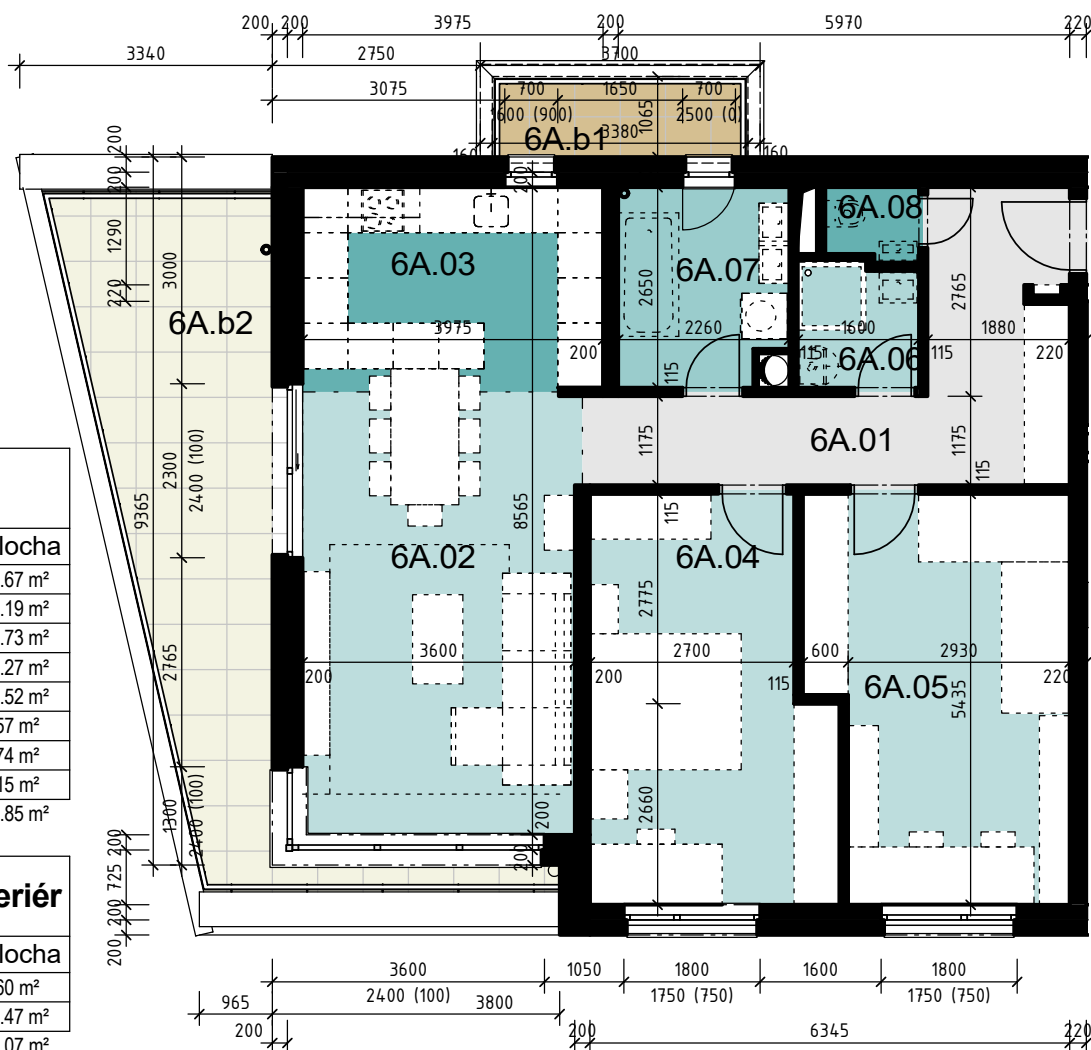

RC-Rača Centrum

6NP

Apartmán 6.A		
č.	miestnosť	plocha
6A.01	Predsieň	12.67 m ²
6A.02	Obývací izba + jedáleň	21.19 m ²
6A.03	Kuchyňa	10.73 m ²
6A.04	Izba	16.27 m ²
6A.05	Izba	17.52 m ²
6A.06	Kúpeľňa 1	2.57 m ²
6A.07	Kúpeľňa 2	5.74 m ²
6A.08	WC	1.15 m ²
Apartmán 6A		87.85 m ²

Apartmán 6.A - exteriér		
č.	miestnosť	plocha
6A.b1	Balkón	3.60 m ²
6A.b2	Terasa	20.47 m ²
Apartmán 6A balkon terasa		24.07 m ²

0 1m 2m 3m 4m 5m
Mierka 1:100

Čistá vnútorná plocha aj pod priečkami	Čistá vonkajšia plocha balkon-terasa	Podlažie	Typ apartmánu	Počet izieb	Označenie apartmánu
91 m²	24 m²	6NP	3 izbový	3	6.A