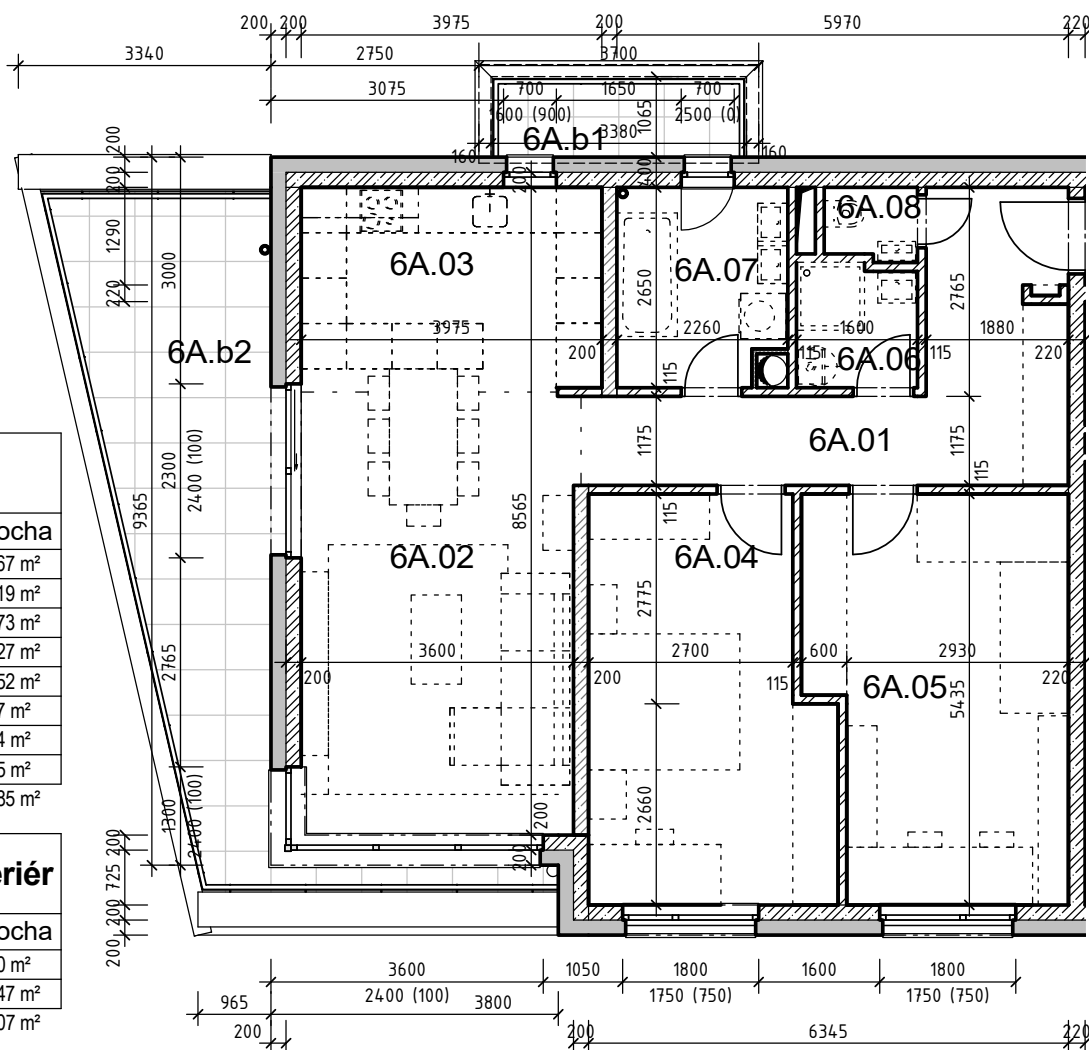

RC-Rača Centrum

6NP

Apartmán 6.A		
č.	miestnosť	plocha
6A.01	Predsieň	12.67 m ²
6A.02	Obývacia izba + jedáleň	21.19 m ²
6A.03	Kuchyňa	10.73 m ²
6A.04	Izba	16.27 m ²
6A.05	Izba	17.52 m ²
6A.06	Kúpeľňa 1	2.57 m ²
6A.07	Kúpeľňa 2	5.74 m ²
6A.08	WC	1.15 m ²
Apartmán 6A		87.85 m ²

Apartmán 6.A - exteriér		
č.	miestnosť	plocha
6A.b1	Balkón	3.60 m ²
6A.b2	Terasa	20.47 m ²
Apartmán 6A balkon terasa		24.07 m ²

0 1m 2m 3m 4m 5m

Mierka 1:100

Čistá vnútorná plocha aj pod priečkami	Čistá vonkajšia plocha balkon-terasa	Podlažie	Typ apartmánu	Počet izieb	Označenie apartmánu
91 m²	24 m²	6NP	3 izbový	3	6.A